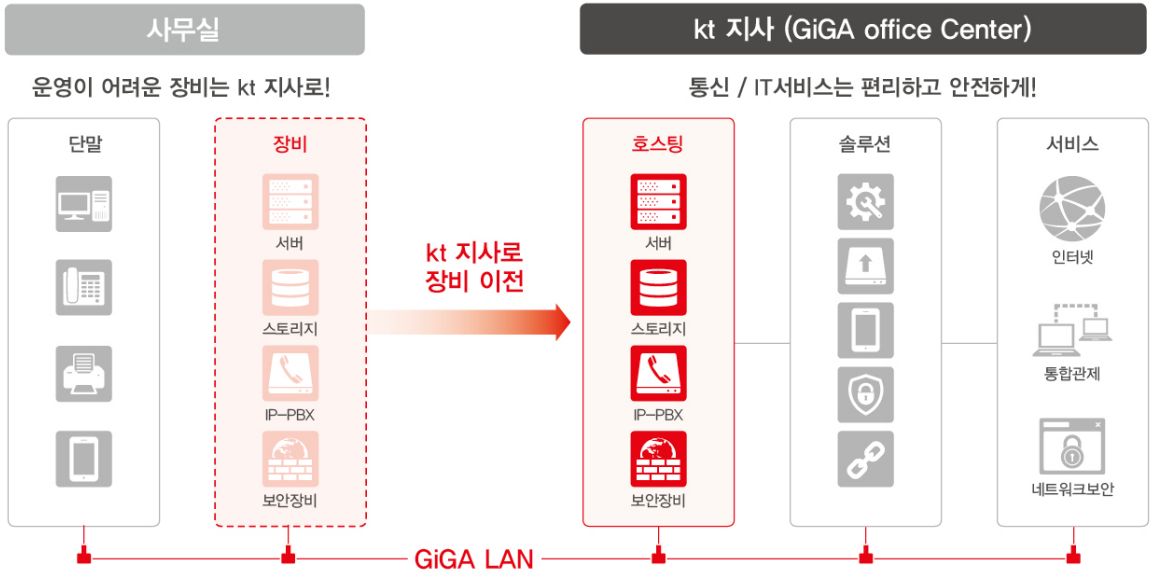

## 가입 고객사 비용 절감 사례

olleh biz GiGA office 사용 고객의 **확연한 비용 절감** 효과를 눈으로 확인해 보세요.

통합 UTM과 GiGA 스위치 제공으로  
보안/네트워크 장비 임대 비용 절감

위치 : 서초구, 직원 : 15명, 업종 : 전자 결제

전산실을 kt 지사로 이전, 냉방기  
유지/보수/교체비용 제로화

위치 : 구로구, 직원 : 60명, 업종 : 클라우드로

- 전산실 공간을 새로운 해외사업 업무공간으로 활용하여 상면/전기 비용 절감
- 고질적인 네트워크 불통, 보안문제 해결

위치 : 구로구, 직원 : 60명, 업종 : 패션

※ 직접비(통신비, 전기요금, 상면료) 반영, 간접비(인건비, 장애 처리 비용) 제외

# 서비스 개념도

우리회사 통신/전산실을 안전한 kt 지사로 옮기다!