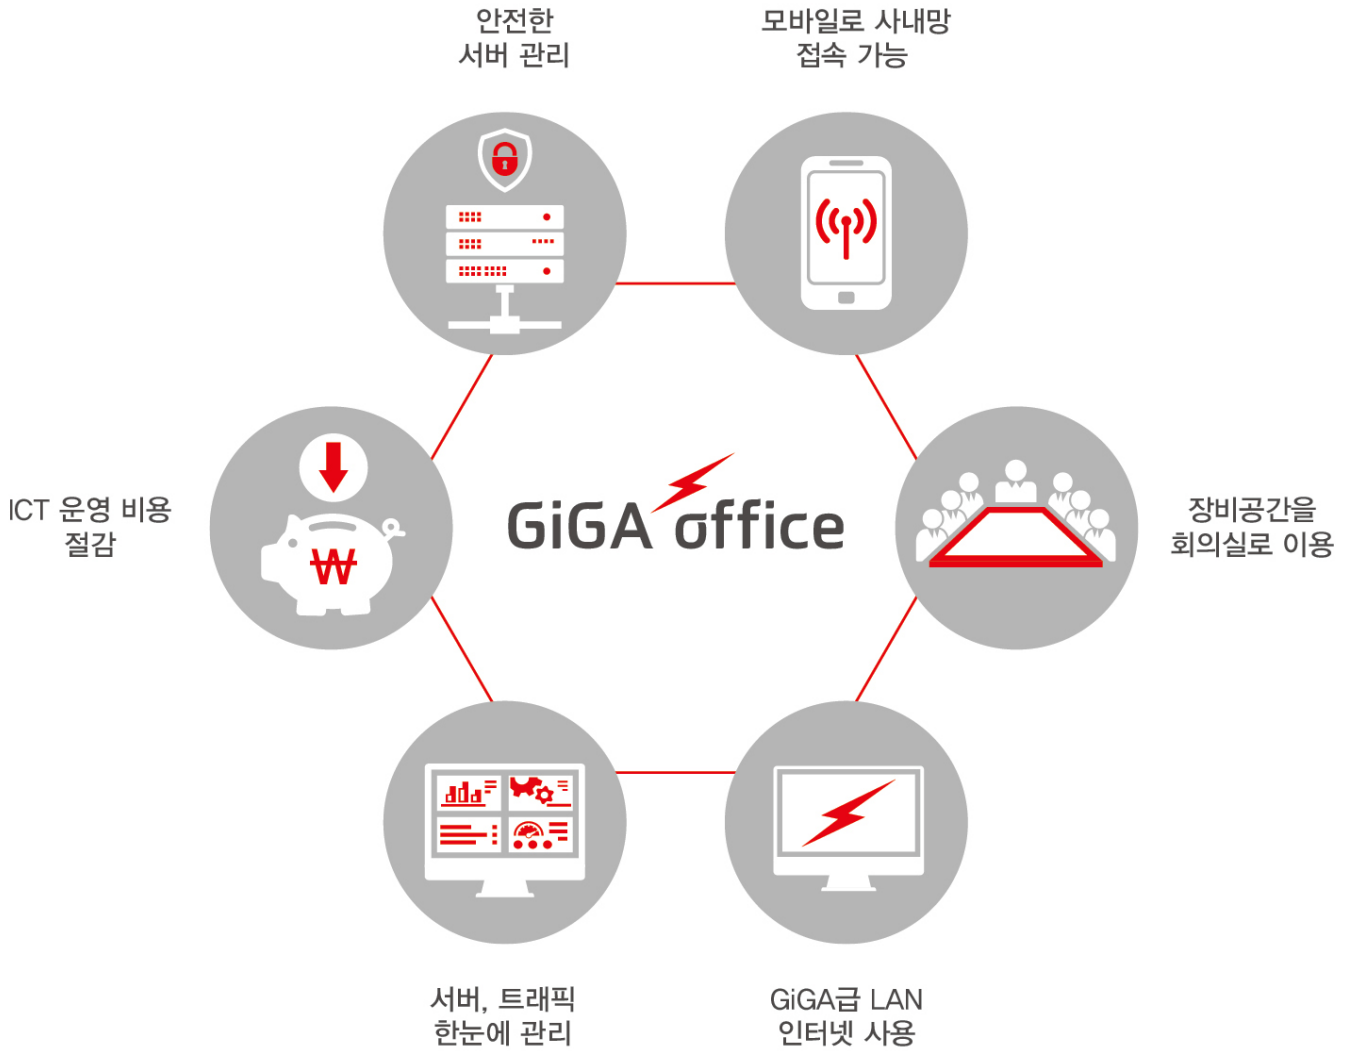

olleh biz GiGA office로 달라지는 사무실

Memo