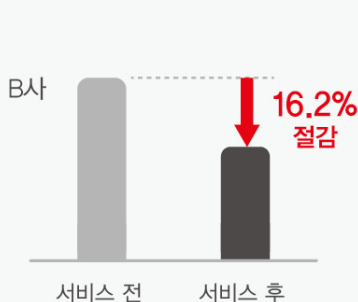

## 가입 고객사 비용 절감 사례

olleh biz GiGA office 사용 고객의 **확연한 비용 절감** 효과를 눈으로 확인해 보세요.

통합 UTM과 GiGA 스위치 제공으로  
보안/네트워크 장비 임대 비용 절감

위치 : 서초구, 직원 : 15명, 업종 : 전자 결제

전산실을 kt 지사로 이전, 냉방기  
유지/보수/교체비용 제로화

위치 : 구로구, 직원 : 60명, 업종 : 클라우드로

- 전산실 공간을 새로운 해외사업 업무공간으로 활용하여 상면/전기 비용 절감
- 고질적인 네트워크 불통, 보안문제 해결

위치 : 구로구, 직원 : 60명, 업종 : 패션

※ 직접비(통신비, 전기요금, 상면료) 반영, 간접비(인건비, 장애 처리 비용) 제외