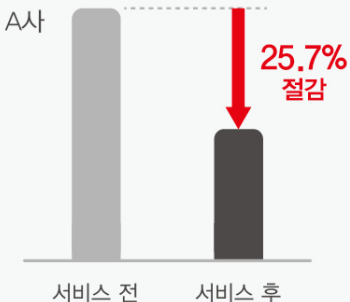

가입 고객사 비용 절감 사례

olleh biz GiGA office 사용 고객의 **확연한 비용 절감** 효과를 눈으로 확인해 보세요.

통합 UTM과 GiGA 스위치 제공으로
보안/네트워크 장비 임대 비용 절감

위치 : 서초구, 직원 : 15명, 업종 : 전자 결제

전산실을 kt 지사로 이전, 냉방기
유지/보수/교체비용 제로화