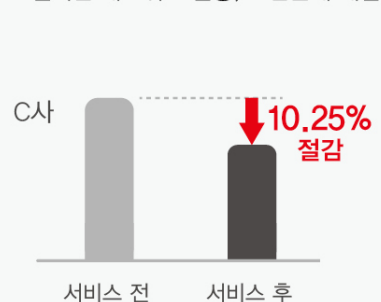

## 가입 고객사 비용 절감 사례

olleh biz GiGA office 사용 고객의 **확연한 비용 절감** 효과를 눈으로 확인해 보세요.

통합 UTM과 GiGA 스위치 제공으로  
보안/네트워크 장비 임대 비용 절감

위치 : 서초구, 직원 : 15명, 업종 : 전자 결제

전산실을 kt 지사로 이전, 냉방기  
유지/보수/교체비용 제로화

위치 : 구로구, 직원 : 60명, 업종 : 클라우드로

- 전산실 공간을 새로운 해외사업 업무공간으로 활용하여 상면/전기 비용 절감
- 고질적인 네트워크 불통, 보안문제 해결

위치 : 구로구, 직원 : 60명, 업종 : 패션

※ 직접비(통신비, 전기요금, 상면료) 반영, 간접비(인건비, 장애 처리 비용) 제외